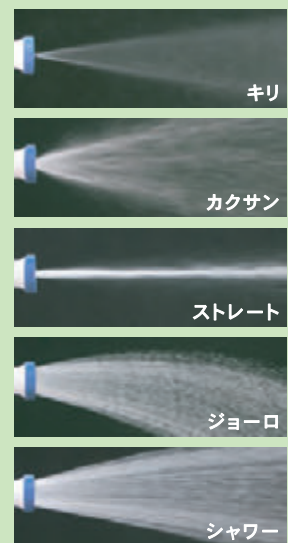

水量調節
通水・止水を
簡単操作

コンパクトなボディに様々な機能を備えた「スカイノズル」。小型・軽量化して女性にも使いやすくなりました。蛇口から離れた場所での散水を考慮し、手で水量を調節できる便利な「水量調節コック」が付いています。通水・止水の操作もレバーでカンタンに行えます。草花や苗・観葉植物の水やりに最適な、水流の細かな「キリ」もついています。

スカイノズル

水量調節コック

回転させることにより流量を調節することができます。

ロータリーコネクター

ノズルとホースの取り付け・取り外しがワンタッチでできます。360°回転しホースのねじれを防ぎます。内径12~15mm、外径20mmまでの糸入りホースに使用できます。

散水板

外して掃除ができます。

水流切り換え部

左右に回転させることにより、5つの水流が選べます。

散水板キャップ

落とした時の衝撃をやわらげます。手がすべらず水流を切り換えやすい。

レバー

レバーを引くと通水状態が保たれます。もう一度レバーを引くと元の位置に戻り、止水状態になります。

●ノズル重量/137g
※パッケージを除く

※製品改良のため、色彩や規格の一部を変更する場合があります。

▲HD-512 (ブルー)

▲HD-513 (ブラック)

▲HD-514 (ブラウン)

製品仕様