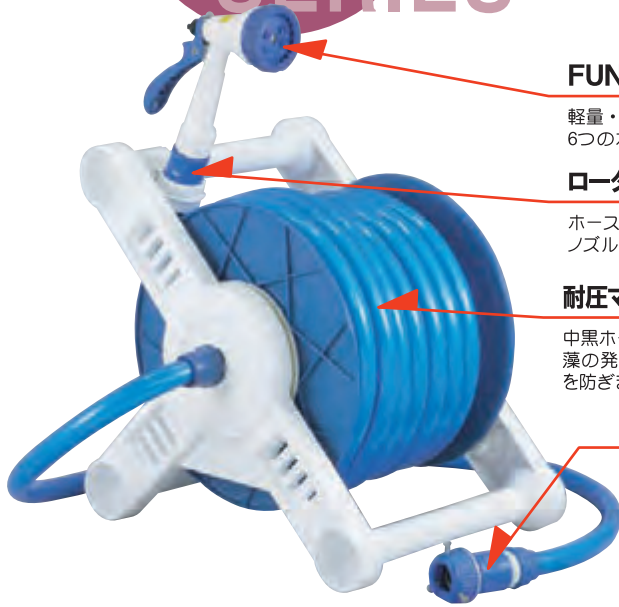

レバーを引くと通水状態が保たれます。もう一度レバーを引くと元の位置に戻り、止水状態になります。

ロータリーコネクター

ノズルが360°回転するのでホースのねじれを防ぎます。

レバーで通水・止水ができる新しいスカイノズル。水道蛇口から離れた場所での散水でも、手元で水量を調節できる便利な水量調節コック付き。通水したまま5つの水流を選ぶことができます。水流の細かな「キリ」は、草花や苗・観葉植物への水やりにも使用するのに最適です。

5つの水流

※製品改良のため、予告なしに色や規格の一部を変更する場合があります。

蛇口プラグセット

蛇口とホースをワンタッチで脱着できる

蛇口プラグ

3箇所のビスで蛇口にしっかり固定します。

コネクター

蛇口プラグにワンタッチで接続できます。360°回転するので給水ホースのねじれを防ぎます。

スライダー

矢印の方向へ下げると外れます。

水道蛇口栓と給水ホース（リール）をつなぐ蛇口プラグセット。

JIS B 2061 の規格に基づく呼び 13 タイプの下記の蛇口栓（直径 15 ～ 18 mm）に取付できます。コネクターのスライダを下げると蛇口プラグからホースを外せます。

Home Reel Collection

ヴァルナ 長年の実績を誇るスタンダードサイズ

VARUNA SERIES

FUNノズル

軽量・コンパクトな多機能ノズル。6つの水流が選べます。

ロータリーコネクター

ホースのねじれを防ぎます。ノズルの脱着も簡単にできます。

耐圧マリンブルータイプホース

中黒ホースにより紫外線をカット、藻の発生を抑えノズルの目詰まりを防ぎます。

蛇口プラグセット

蛇口と給水ホースのつなぎ役。3本のネジでしっかりと固定します。フンタッチで脱着もできます。

V0-006