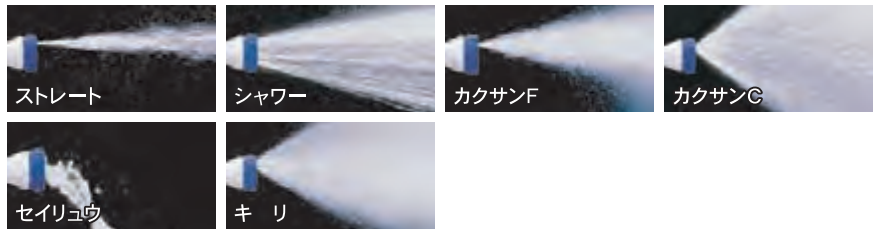

水流切り換え部を回転させることにより6つの水流が選べます。

ロータリーコネクター

ノズルが360°回転するのでホースのねじれを防ぎます。ノズルの脱着もできます。

FUNノズルR

レバーで通水・止水が行える軽量でコンパクトなFUNノズルR。6つの水流が選べます。ロータリーコネクターによりホースのねじれを防ぎ、ノズルの脱着もできます。

●仕様品種： V5W-F206R

※冬季は凍結による破損が発生しますので、散水後は必ずホースリールやノズルの水を抜いてから保管してくださいませようお願いします。