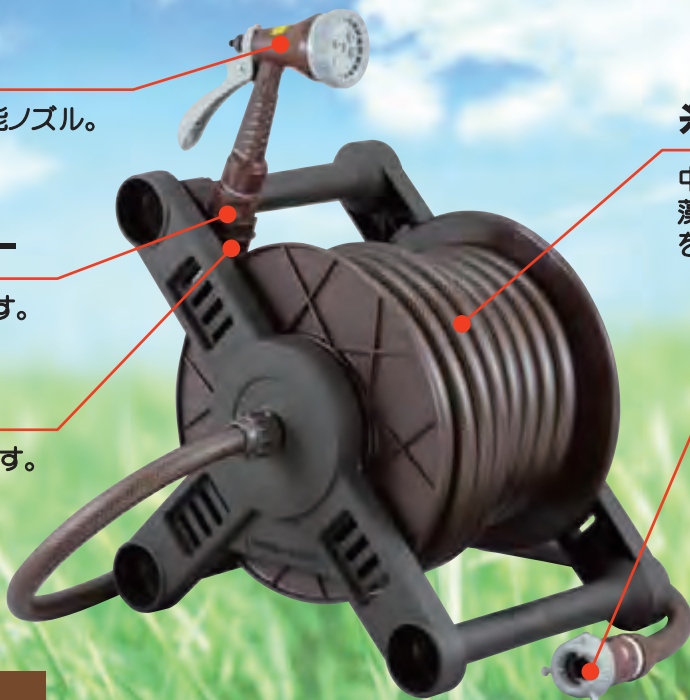

ロータリーコネクタ

ホースのねじれを防ぎます。

ノズルホルダー

ノズルをしっかり固定します。

糸入り耐圧ホース

中黒ホースにより紫外線をカット、
藻の発生を抑えノズルの目詰まり
を防ぎます。

蛇口プラグセット

蛇口と給水ホースのつなぎ役。
3本のネジでしっかりと固定し
ます。コネクタでホースの
脱着もできます。