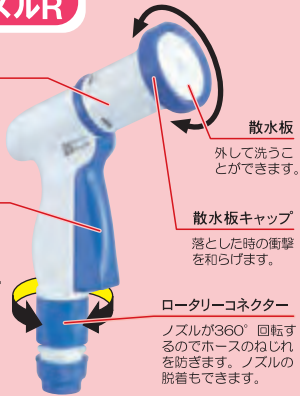

水流切り換え部

水流切り換え部を左右に回転させることにより5つの水流が選べます。

レバー

レバーを引くと通水状態が保たれます。もう一度レバーを引くと元の位置に戻り止水状態になります。

散水板

外して洗うことができます。

散水板キャップ

落とす時の衝撃を和らげます。