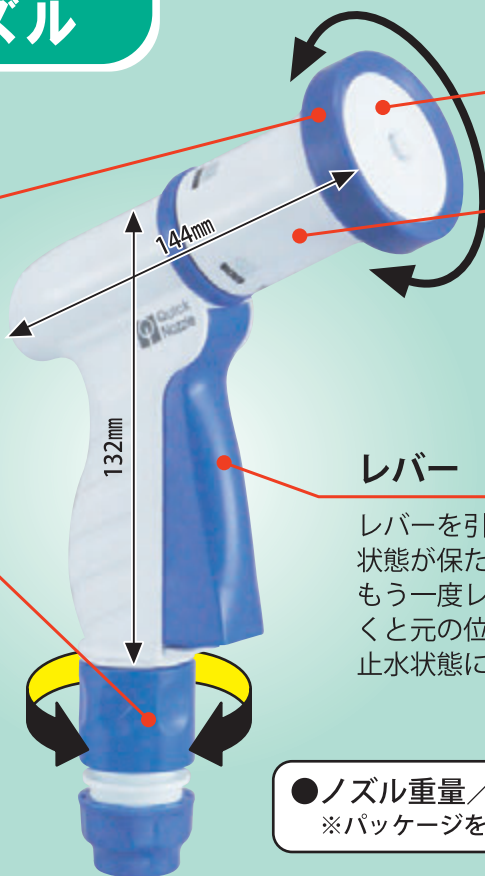

レバー

レバーを引くと通水状態が保たれます。もう一度レバーを引くと元の位置に戻り、止水状態になります。

●ノズル重量/137g
※パッケージを除く

※製品改良のため、色彩や規格の一部を変更する場合があります。

▲HD-512 (ブルー)

▲HD-513 (ブラック)

▲HD-514 (ブラウン)

製品仕様

クイックノズル

散水板キャップ

落とした時の衝撃をやわらげます。
手がすべらず水流を切り換えやすい。

ロータリーコネクター

ノズルとホースの取り付け・取り外しがワンタッチでできます。
360°回転しホースのねじれを防ぎます。
内径12~15mm、外径20mmまでの糸入りホースに使用できます。

散水板

外して掃除ができます。

水流切り換え部

左右に回転させることにより、5つの水流が選べます。

レバー

レバーを引くと通水状態が保たれます。
もう一度レバーを引くと元の位置に戻り、止水状態になります。

●ノズル重量/162g
※パッケージを除く

※製品改良のため、色彩や規格の一部を変更する場合があります。

▲HD-504 (ブルー)

▲HD-506 (ブラウン)

製品仕様