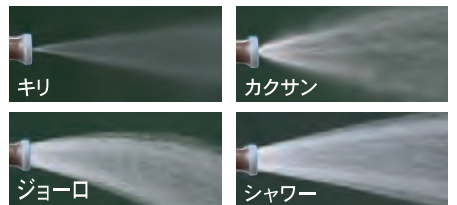

フルカバーリール

デザインと機能を両立した新しいボディー

ノズルホルダー

スライド式で収納が可能。ノズルの他に給水ホース側のコネクターも固定します。蛇口からホースを外して移動・収納するのに便利。

ホース交換対応構造

側板キャップを外して散水ホースを交換できます。

ホース巻取りサークル

ホースを分散させて巻き取り、開口部を小さくして巻き取りの乱れを解消します。

本体取っ手

本体の後ろについています。移動する時に便利です。

存在感のあるディンプルデザイン。コンパクトでスリムなボディーに20mの散水ホースをスッキリと収納でき、太陽光（紫外線）によるホースの劣化を防ぎます。本体全体に撥水効果があり、汚れを簡単に洗い流すことができます。また、散水ホースの交換が可能な構造になっています。

糸入り耐圧・防藻ホース

表面さらさら、藻の発生を防ぐ中黒タイプ

アウターホース

表面がさらさらしてはりつきにくく、ホースの引き出し・巻取りをスムーズに行えます。

中黒ホース

紫外線をカットして藻の発生を防ぎます。

中間補強糸

ポリエステル糸を編みこんでおり、耐圧性に優れています。

摩擦抵抗軽減処理によりホースどうしのはりつきを解消しました。引き出し・巻き取り作業をスムーズに行うことができます。

また、中黒ホースにより太陽光（紫外線）をカットして、藻の発生を防ぎノズルの目詰まりを防止します。

新型 スカイノズル

5つの水流が選べる止水機能付き散水ノズル

水流切り換え部

左右に回転させることにより5つの水流が選べます。

水量調節コック

回転させることにより流量を調節することができます。

レバー

レバーを引くと通水状態が保たれます。もう一度レバーを引くと元の位置に戻り、止水状態になります。

ロータリーコネクター

ノズルが360°回転するのでホースのねじれを防ぎます。

レバーで通水・止水ができる新しいスカイノズル。水道蛇口から離れた場所での散水でも、手元で水量を調節できる便利な水量調節コック付き。通水したまま5つの水流を選ぶことができます。水流の細かな「キリ」は、草花や苗・観葉植物への水やりにも使用するのに最適です。

5つの水流

※製品改良のため、予告なしに色や規格の一部を変更する場合があります。

蛇口プラグセット

蛇口とホースをワンタッチで脱着できる

蛇口プラグ

3箇所のビスで蛇口にしっかり固定します。

コネクター

蛇口プラグにワンタッチで接続できます。360°回転するので給水ホースのねじれを防ぎます。

スライダー

矢印の方向へ下げると外れます。

水道蛇口栓と給水ホース（リール）をつなぐ蛇口プラグセット。

JIS B 2061 の規格に基づく呼び 13 タイプの下記の蛇口栓（直径 15 ～ 18 mm）に取付できます。コネクターのスライダを下げると蛇口プラグからホースを外せます。