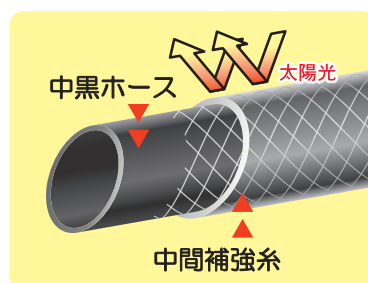

蛇口とホースをワンタッチで脱着できる

蛇口プラグセット

水道蛇口栓と給水ホース（リール）をつなぐ蛇口プラグセット。
JIS B 2061の規格に基づく呼び13タイプの下記の下記の蛇口栓（直径15~18mm）に取付けできます。
コネクターのスライダーを下げると蛇口栓からホースを外せます。

藻の発生を防ぐ中黒タイプ

糸入り耐圧ホース

従来の耐圧ホースに比べ柔軟性に優れた、二層構造の散水ホースです。
中黒ホースにより紫外線をカット、藻の発生を防ぎノズルの目詰まりを防ぎます。