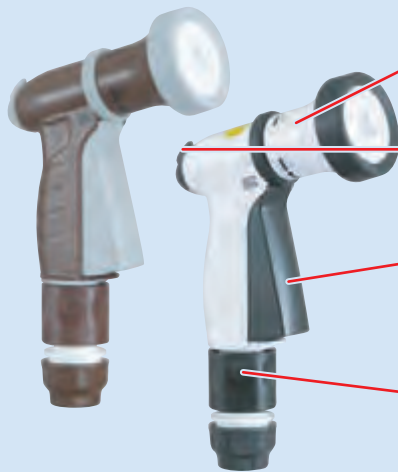

ホースを分散させて巻き取り、開口部を小さくして巻き取りの乱れを解消します。

本体取っ手

本体の後ろについています。移動する時に便利です。

存在感のあるディンプルデザイン。コンパクトでスリムなボディーに20mの散水ホースをスッキリと収納でき、太陽光（紫外線）によるホースの劣化を防ぎます。本体全体に撥水効果があり、汚れを簡単に洗い流すことができます。また、散水ホースの交換が可能な構造になっています。

糸入り耐圧・防藻ホース

表面さらさら、藻の発生を防ぐ中黒タイプ

アウターホース

表面がさらさらしてはりつきにくく、ホースの引き出し・巻取りをスムーズに行えます。

中黒ホース

紫外線をカットして藻の発生を防ぎます。

中間補強糸

ポリエステル糸を編みこんでおり、耐圧性に優れています。

摩擦抵抗軽減処理によりホースどうしのはりつきを解消しました。引き出し・巻き取り作業をスムーズに行うことができます。

また、中黒ホースにより太陽光（紫外線）をカットして、藻の発生を防ぎノズルの目詰まりを防止します。

新型 スカイノズル

5つの水流が選べる止水機能付き散水ノズル

水流切り換え部

左右に回転させることにより5つの水流が選べます。

水量調節コック

回転させることにより流量を調節することができます。

レバー

レバーを引くと通水状態が保たれます。もう一度レバーを引くと元の位置に戻り、止水状態になります。

ロータリーコネクター

ノズルが360°回転するのでホースのねじれを防ぎます。

レバーで通水・止水ができる新しいスカイノズル。水道蛇口から離れた場所での散水でも、手元で水量を調節できる便利な水量調節コック付き。通水したまま5つの水流を選ぶことができます。水流の細かな「キリ」は、草花や苗・観葉植物への水やりにも使用するのに最適です。