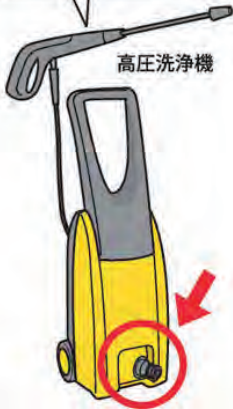

高圧洗浄機やホースリールに取付け可能

コネクター

ワンタッチで取り付け・取り外しが可能。高圧洗浄機に差し込むだけで接続できます。

接続可能な高圧洗浄メーカー
KARCHER、BOSCH、RYOBI、WORK、アイリスオーヤマ、BLACK&DECKER。
※一部使用できない商品がありますので、店頭にて確認ください。

蛇口とホースをワンタッチで脱着できる

蛇口プラグセット

水道蛇口栓と給水ホースをつなぐ蛇口プラグセット。JIS B 2061の規格に基づく呼び13タイプの下記の蛇口栓に取付けできます。コネクターのスライダーを下げると蛇口プラグからホースを外せます。