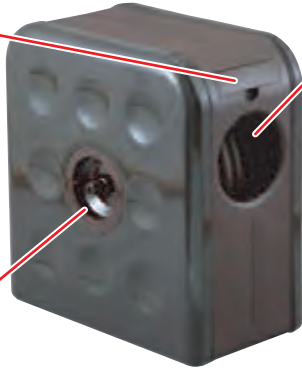

※製品サイズはリール本体を示しており、ノズルフックの張り出しや給水ホースの寸法は含まれておりません。※本製品は希望小売価格を定めておりません。

フルカバーリール

デザインと機能を両立した新しいボディー

ノズルホルダー

スライド式で収納が可能。ノズルの他に給水ホース側のコネクターも固定します。蛇口からホースを外して移動・収納するのに便利。

ホース交換対応構造

側板キャップを外して散水ホースを交換できます。

ホース巻取りサークル

ホースを分散させて巻き取り、開口部を小さくして巻き取りの乱れを解消します。

本体取っ手

本体の後ろについています。移動する時に便利です。

存在感のあるディンプルデザイン。コンパクトでスリムなボディーに20mの散水ホースをスッキリと収納でき、太陽光（紫外線）によるホースの劣化を防ぎます。本体全体に撥水効果があり、汚れを簡単に洗い流すことができます。また、散水ホースの交換が可能な構造になっています。

糸入り耐圧・防藻ホース