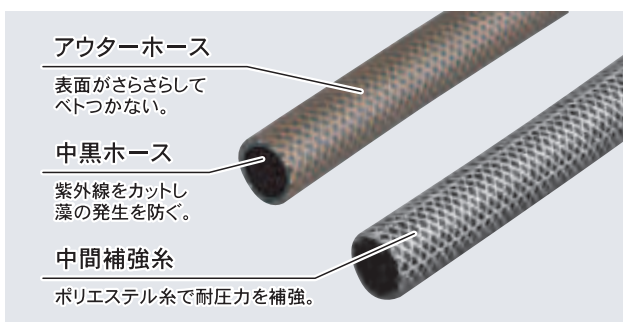

※蛇口接続具の適合蛇口・地下散水栓・横水栓・万能水栓・自在水栓・カップリング栓 (呼び13蛇口適合)

NEW!! HANDY PETIT

『気配り設計』という考えをもとに女性にやさしいデザインに。場所を選ばずどこでも使えて便利さと楽しさを体感できます。軽いので持ち運びもカンタン、手を汚さず巻き取りもスムーズ。シーンに合わせて豊富な種類から選んでいただけます。

フルカバーリールなので巻き取り作業がカンタン。

手を汚さずスッキリ収納できます。リール本体にホースを収納することで太陽光（紫外線）によるホースの劣化を防ぎます。

自分の好みや用途に合わせて2種類の散水方法が選べます。

多機能ノズルと蛇口プラグを入れ替えれば、自分に合った散水スタイルを選ぶことができます。※写真参照。

表面が滑らかで巻き取りやすい。

摩擦抵抗軽減処理により、ホースのはりつきを解消。ホースの引き出し・巻き取りをスムーズに行うことができます。中黒ホースにより藻の発生を防ぎ、ノズルの目詰まりを防止します。中間補強糸により破裂しにくい構造になっています。