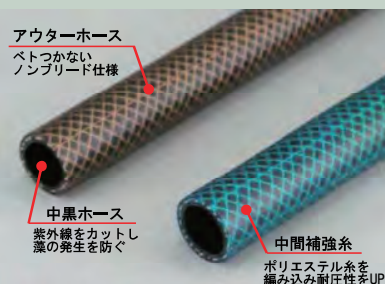

※製品改良のため、予告なしに色や規格の一部を変更する場合があります。

ホース仕様

屋外で長期間使用すると悩みの種となるホースのべつつきを従来の**3倍**抑える配合のホースを使用しています。

ホース表面はさらさらでホース同士がくっつかず引き出し巻き取り作業もスムーズです。

アウターホース
べつつかない
ベジガード仕様

中黒ホース
紫外線をカットし
劣化の発生を防ぐ

中間補強糸
ポリエステル糸を
編み込み耐圧性をUP

補修部品を完備

樹脂部品はアルミ合金のフレームに比べ耐用年数が短くなっています。
長くお使いいただくために補修部品を用意し販売等アフターサポートを行っております。
お困りごとありましたらお問合せください。

■ブロンズリール 規格表

品番	製品サイズ(cm)	JANコード (4973692)	散水ホースサイズ		給水ホース 長さ	ケース 入数	ケースサイズ(cm)	1台重量 (kg)	C/S重量 (kg)
			内径	長さ					
BR4-XT20BRO	幅29.5×高さ41×奥行34	220802	12mm	20m	2m	1	幅32×高さ42×奥行35.5	6.9	7.5
BR4-XT20GO		220833							