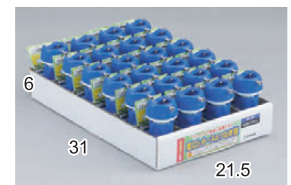

箱を開けてすぐに並べる！手間いらずのBOX散水パーツシリーズ。

どこでも“かんたん”ディスプレイ

▲ 散水ノズル

▲ 接続パーツ

PCノズルM

7つの水流が選べるコンパクトノズル

- 品名/PCノズルM
- 品番/BP-511
- JANコード/4973692130934
- 小箱サイズ/30×23.4×40.9cm
- 大箱サイズ/32×73.5×42.5cm
- 小箱重量/2.64kg
- 大箱重量/9.02kg
- 入数/12×3箱(梱)

蛇口用プラグセット

脱着可能な蛇口とホースの接続具

- 品名/蛇口用プラグセット
- 品番/BP-301
- JANコード/4973692130972
- 小箱サイズ/21.3×9.7×31.8cm
- 大箱サイズ/33.3×47.5×46.1cm
- 小箱重量/1.76kg
- 大箱重量/18.54kg
- 入数/24×10箱(梱)

コネクター 12～15mm用

プラグとホースの接続具

- 品名/コネクター12～15mm用
- 品番/BP-201
- JANコード/4973692130958
- 小箱サイズ/16.1×6.7×24.6cm
- 大箱サイズ/25.8×35.5×33.5cm
- 小箱重量/0.84kg
- 大箱重量/8.82kg
- 入数/24×10箱(梱)