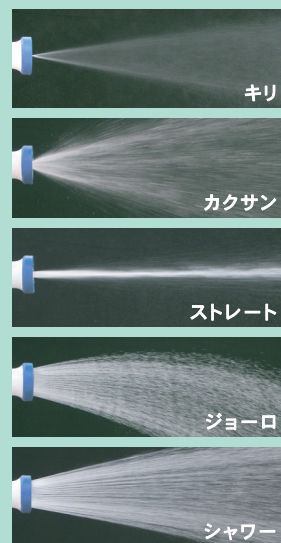

### 散水板キャップ

落とした時の衝撃をやわらげます。  
手がすべらず水流を切り換えやすい。

### ロータリーコネクター

ノズルとホースの取り付け・取り外しがワンタッチでできます。  
360°回転しホースのねじれを防ぎます。  
内径12~15mm、外径20mmまでの糸入りホースに使用できます。

### 散水板

外して掃除ができます。

### 水流切り換え部

左右に回転させることにより、5つの水流が選べます。