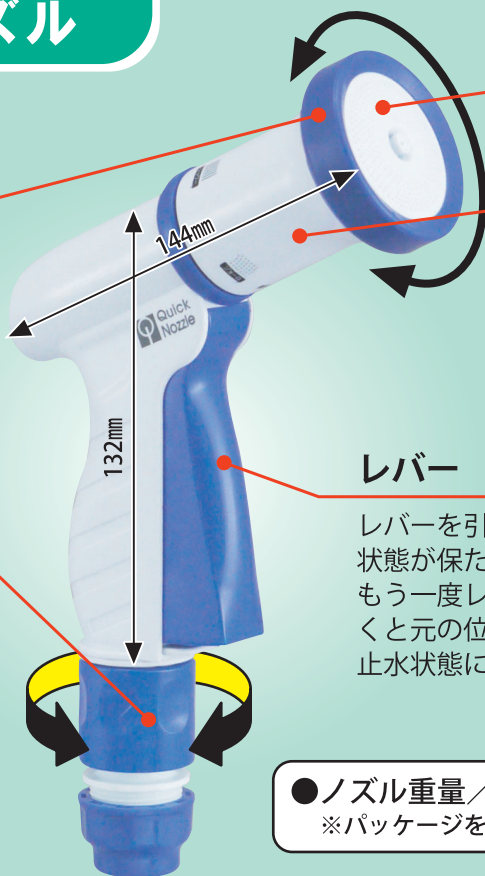

**通水・止水を
簡単操作**

Quick Nozzle - クイックノズル -

使いやすくなって生まれ変わった「クイックノズル」。
通水・止水の操作もレバーでカンタンに行えるようになりました。
草花にやさしい霧状の水流「キリ」など5つの水流が選べます。
軽量で持ちやすく手になじむデザインになっています。

クイックノズル

散水板キャップ

落とした時の衝撃をやわらげます。
手がすべらず水流を切り換えやすい。

ロータリーコネクター

ノズルとホースの取り付け・取り外しがワンタッチでできます。
360°回転しホースのねじれを防ぎます。
内径12~15mm、外径20mmまでの糸入りホースに使用できます。

散水板

外して掃除ができます。