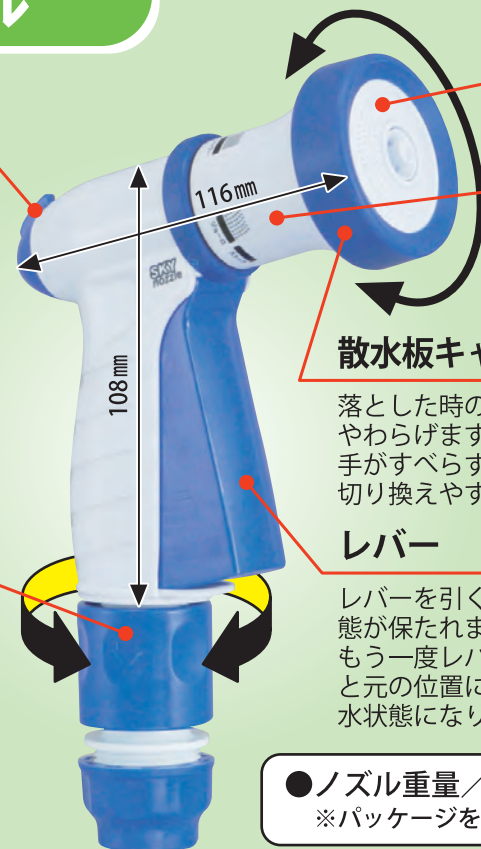

SKYnozzle –スカイノズル–

水量調節
通水・止水を
簡単操作

コンパクトなボディに様々な機能を備えた「スカイノズル」。小型・軽量化して女性にも使いやすくなりました。蛇口から離れた場所での散水を考慮し、手で水量を調節できる便利な「水量調節コック」が付いています。通水・止水の操作もレバーでカンタンに行えます。草花や苗・観葉植物の水やりに最適な、水流の細かな「キリ」もついています。

スカイノズル

水量調節コック

回転させることにより流量を調節することができます。

ロータリーコネクター

ノズルとホースの取り付け・取り外しがワンタッチでできます。360°回転しホースのねじれを防ぎます。内径12~15mm、外径20mmまでの糸入りホースに使用できます。

散水板

外して掃除ができます。

水流切り換え部

左右に回転させることにより、5つの水流が選べます。

散水板キャップ

落とした時の衝撃をやわらげます。手がすべらず水流を切り換えやすい。

レバー

レバーを引くと通水状態が保たれます。もう一度レバーを引くと元の位置に戻り、止水状態になります。

●ノズル重量/137g
※パッケージを除く

※製品改良のため、色彩や規格の一部を変更する場合があります。

製品仕様

品名	カラー	品番	JANコード (4973692)	製品重量	ケース 入数	ケースサイズ (幅×高さ×奥行)	ケース重量	梱包数量	総重量
スカイノズル	ブルー	HD-512	131160	155g	20ヶ	29×19×37cm	3.42kg	20ヶ×4箱	13.7kg
	ブラック	HD-513	131177	155g	20ヶ	29×19×37cm	3.42kg	20ヶ×4箱	13.7kg
	ブラウン	HD-514	131184	155g	20ヶ	29×19×37cm	3.42kg	20ヶ×4箱	13.7kg

株式会社三洋化成

本社 ●愛知県海部郡大治町大字花常字円楽寺15番地 TEL (052)442-1131(代)
FAX (052)442-1136
長野工場 ●長野県東御市滋野甲2305番地 TEL (0268)62-1631(代)
FAX (0268)62-4042